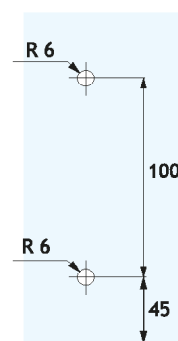

RFXP02

Supporto a colonna con fissaggi a punto per divisori da tavolo in vetro
Realizzato in acciaio inox Aisi 202

Point fixing column support for glass desktop partitions
Aisi 202 stainless steel manufacturing